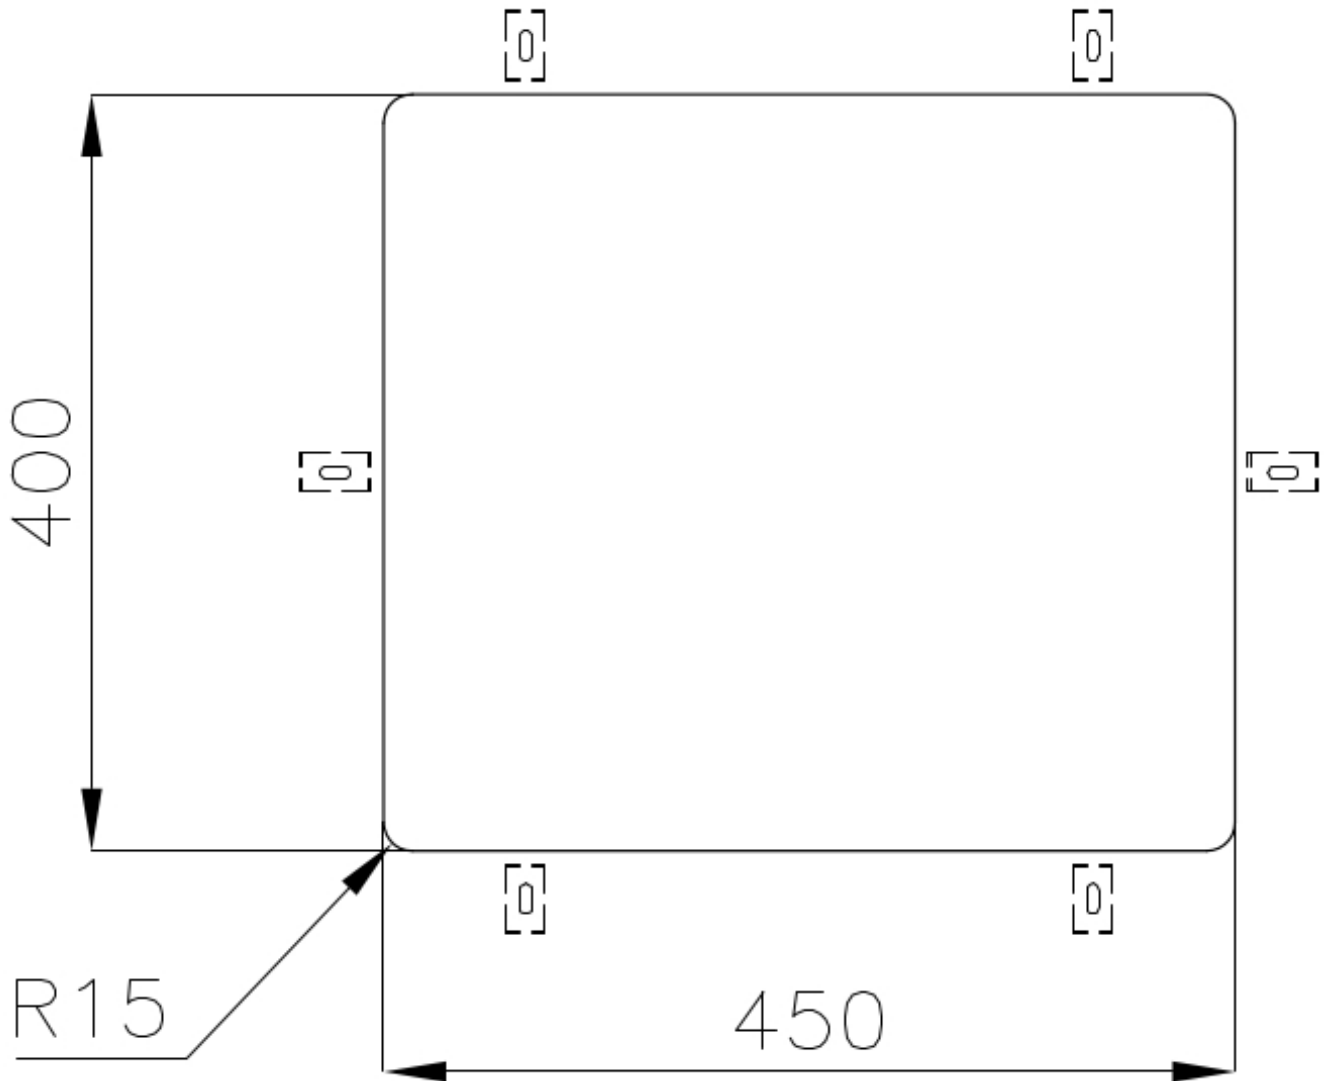

DESAGÜE 3,5" BASKET

Desagüe grande de 3,5" equipado con el práctico tapón cestillo que impide el flujo de las partes sólidas en la alcantarilla.

REBOSADERO PERIMETRAL

El rebosadero es una seguridad siempre presente en los fregaderos Foster que impide el desbordamiento del agua de la cubeta en caso de olvido. La solución del desagüe perimetral mejora la estética gracias a la forma cuadrada y esencial.

CUBETA DE RADIO ESTRECHO

Cubetas de formas cuadradas con un diseño moderno y una mayor capacidad. Para una estética minimalista conjugada con la máxima comodidad.

DETALLES

Acabado

Foster cepillado

Borde Instalación

Bajo la encimera

Material

Acero inoxidable AISI 304

Texture	Foster cepillado
Base	60 cm
Dimensiones	490x440 mm
Dotaciones estándar	Soportes de fijación, junta, desagüe, rebosadero y sifón, Caja de embalaje
Orificios Monomando	Ningún orificio de serie
Hueco de encastre	Ver hoja de datos técnicos
Escurreidor	No
Anchura	49 cm
Medida de la cubeta	450x400mm
Número de cubetas	1 cubeta
Desagüe	Desagüe 3.5 "

DIBUJOS TÉCNICOS

Cut out size
Dimensioni per foratura top

ACCESORIOS OPCIONALES

Cesta blanca
8612 100

Cesta blanca de acero inoxidable
8612 000

Cesta portaplatos inox
8100 303
* sólo en combinación con el accesorio
8644 101