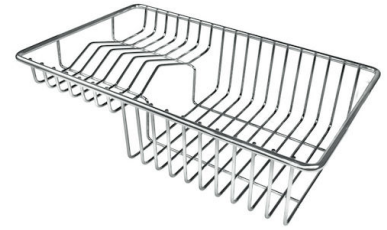

DESAGÜE 3,5" BASKET

Desagüe grande de 3,5" equipado con el práctico tapón cestillo que impide el flujo de las partes sólidas en la alcantarilla.

REBOSADERO PERIMETRAL

El rebosadero es una seguridad siempre presente en los fregaderos Foster que impide el desbordamiento del agua de la cubeta en caso de olvido. La solución del desagüe perimetral mejora la estética gracias a la forma cuadrada y esencial.

CUBETA DE RADIO ESTRECHO

Cubetas de formas cuadradas con un diseño moderno y una mayor capacidad. Para una estética minimalista conjugada con la máxima comodidad.

DETALLES

Acabado

Foster cepillado

Borde Instalación

DIBUJOS TÉCNICOS

Cut out size
Dimensioni per foratura top

ACCESORIOS OPCIONALES

Cesta blanca
8612 100

Cesta blanca de acero inoxidable
8612 000

Cesta portaplatos inox
8100 303
* sólo en combinación con el accesorio
8644 101

Cubeta blanca
8153 100

escurre pasta en acero inoxidable
8154 000

Rejilla portaplatos inox
8100 154

Tabla de corte de cristal
8631 300

Tabla de corte de HPDE
8657 001

Tabla de corte Twin in HDPE
8644 101

Bandeja perforada inox
8151 000
* sólo en combinación con el accesorio
8644 101